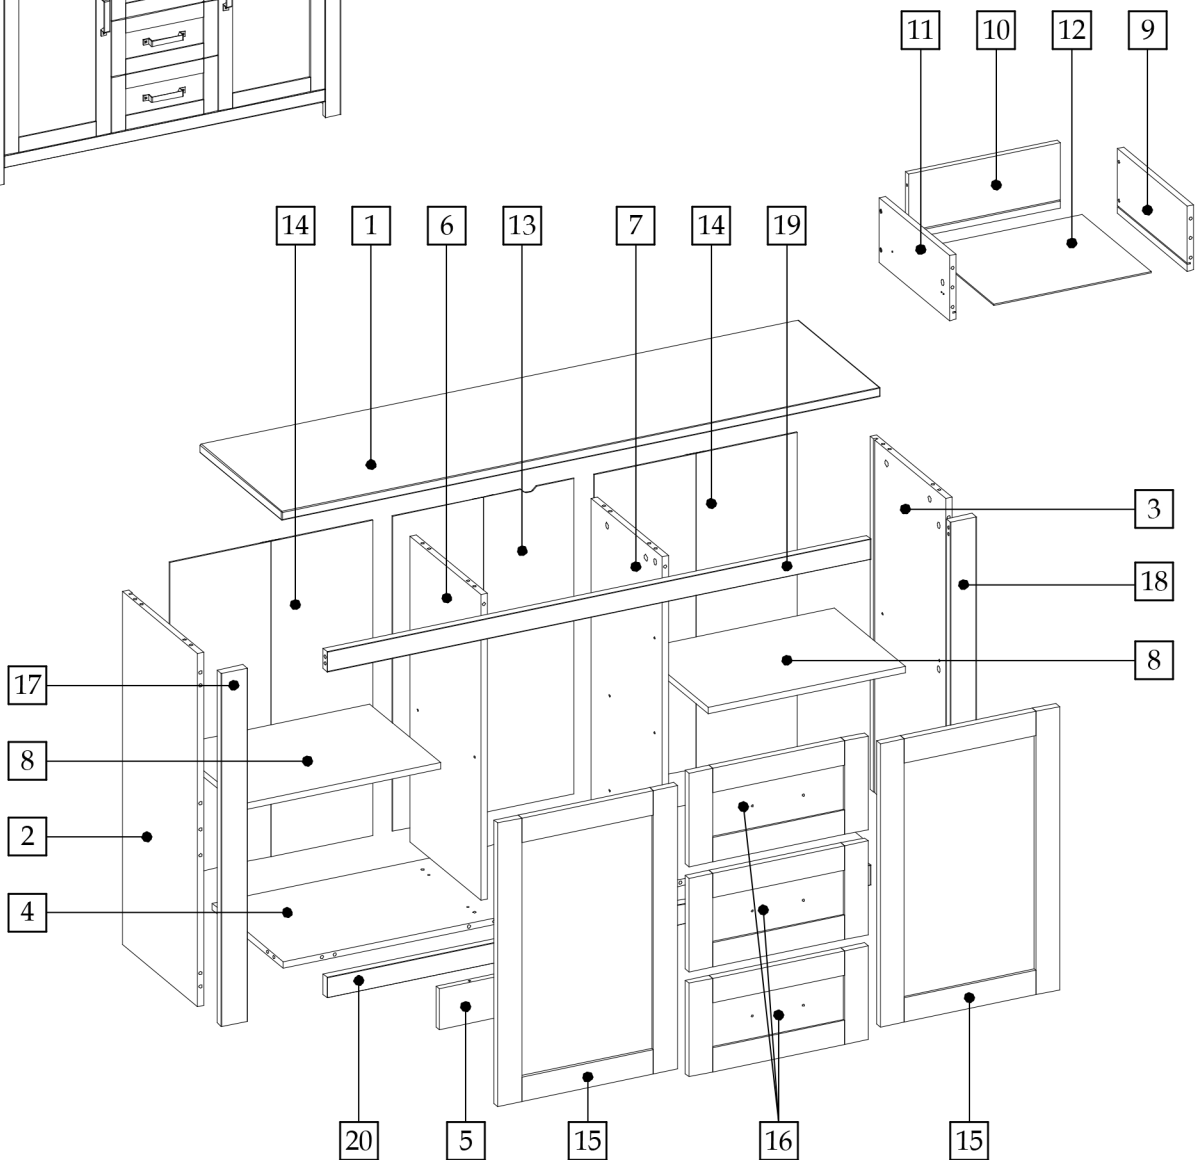

LANZETTE

Typ E

110 min

Element symbol	Measurements				Code	Paket
1	1500	407	22	1	1001	1/3
2	867	375	16	1	1002	2/3
3	867	375	16	1	1003	2/3
4	1459	355	16	1	1004	1/3
5	500	100	16	1	1006	2/3
6	751	354.5	16	1	1007	1/3
7	751	354.5	16	1	1008	1/3
8	494	350	16	2	N/A	1/3
9	350	160	16	3	1011	1/3 2/3
10	380.5	160	16	3	1012	2/3

11	350	160	16	3	1013	1/3
12	394.5	346	3	3	N/A	3/3
13	774	454	3	1	1005	2/3
14	774	509	3	2	N/A	2/3
15	696	450	19	2	3001	3/3
16	450	230	19	3	3002	3/3
17	867	65	22	1	3003	2/3
18	867	65	22	1	3004	2/3
19	1362	50	22	1	3005	1/3
20	1362	50	22	1	3006	1/3

1

2

3

4

5

6

7

8