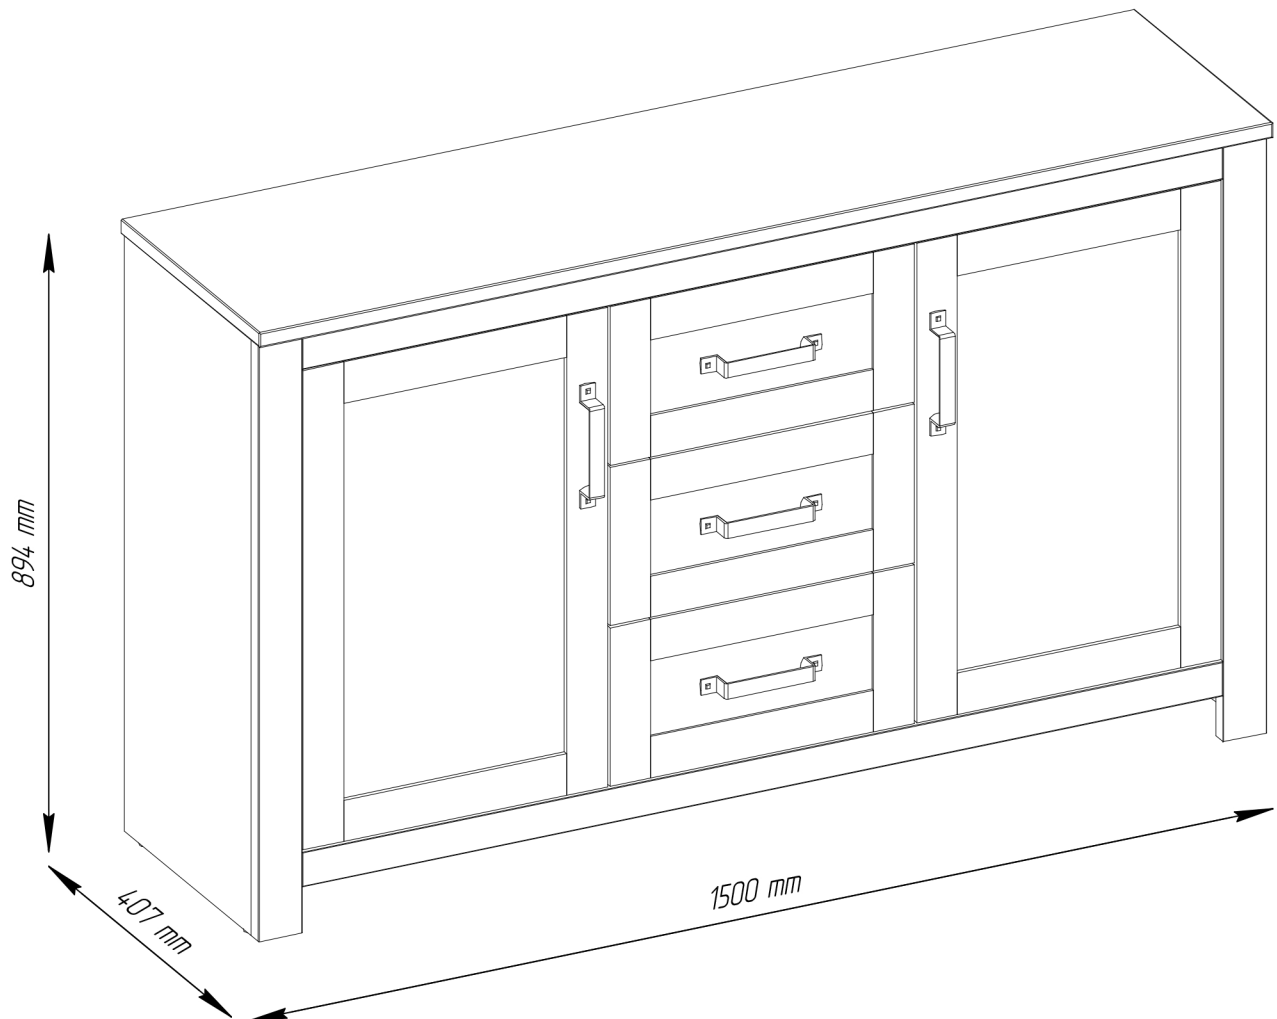

LANZETTE

Typ E

110 min

Element symbol	Measurements				Code	Paket
1	1500	407	22	1	1001	1/3
2	867	375	16	1	1002	2/3
3	867	375	16	1	1003	2/3
4	1459	355	16	1	1004	1/3
5	500	100	16	1	1006	2/3
6	751	354.5	16	1	1007	1/3
7	751	354.5	16	1	1008	1/3
8	494	350	16	2	N/A	1/3
9	350	160	16	3	1011	1/3 2/3
10	380.5	160	16	3	1012	2/3