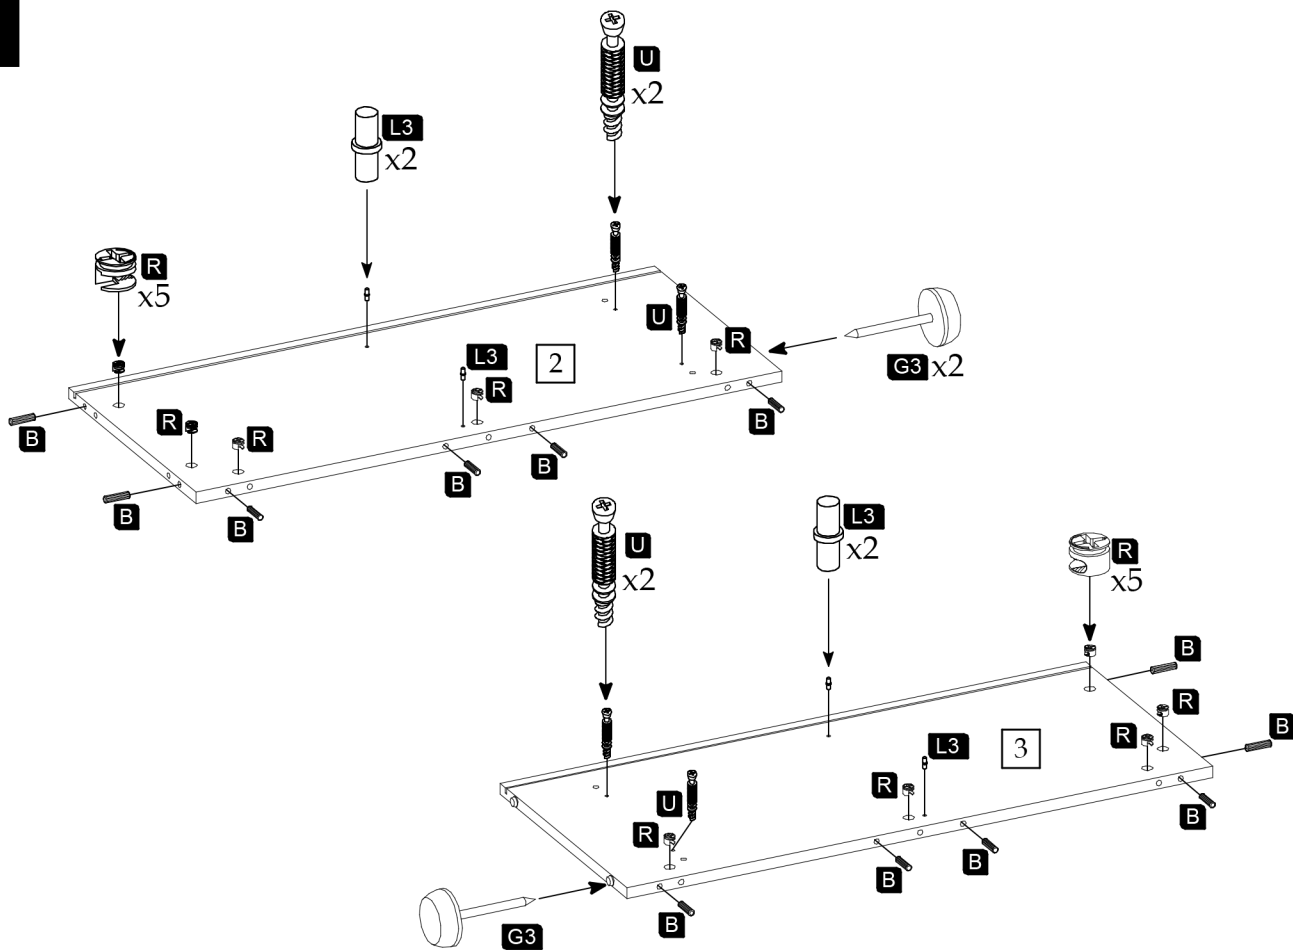

LANZETTE

Typ E

110 min

Element symbol	Measurements				Code	Paket
1	1500	407	22	1	1001	1/3
2	867	375	16	1	1002	2/3
3	867	375	16	1	1003	2/3
4	1459	355	16	1	1004	1/3
5	500	100	16	1	1006	2/3
6	751	354.5	16	1	1007	1/3
7	751	354.5	16	1	1008	1/3
8	494	350	16	2	N/A	1/3
9	350	160	16	3	1011	1/3 2/3
10	380.5	160	16	3	1012	2/3

1

2

3

4

5

6

7

8

10

11

12