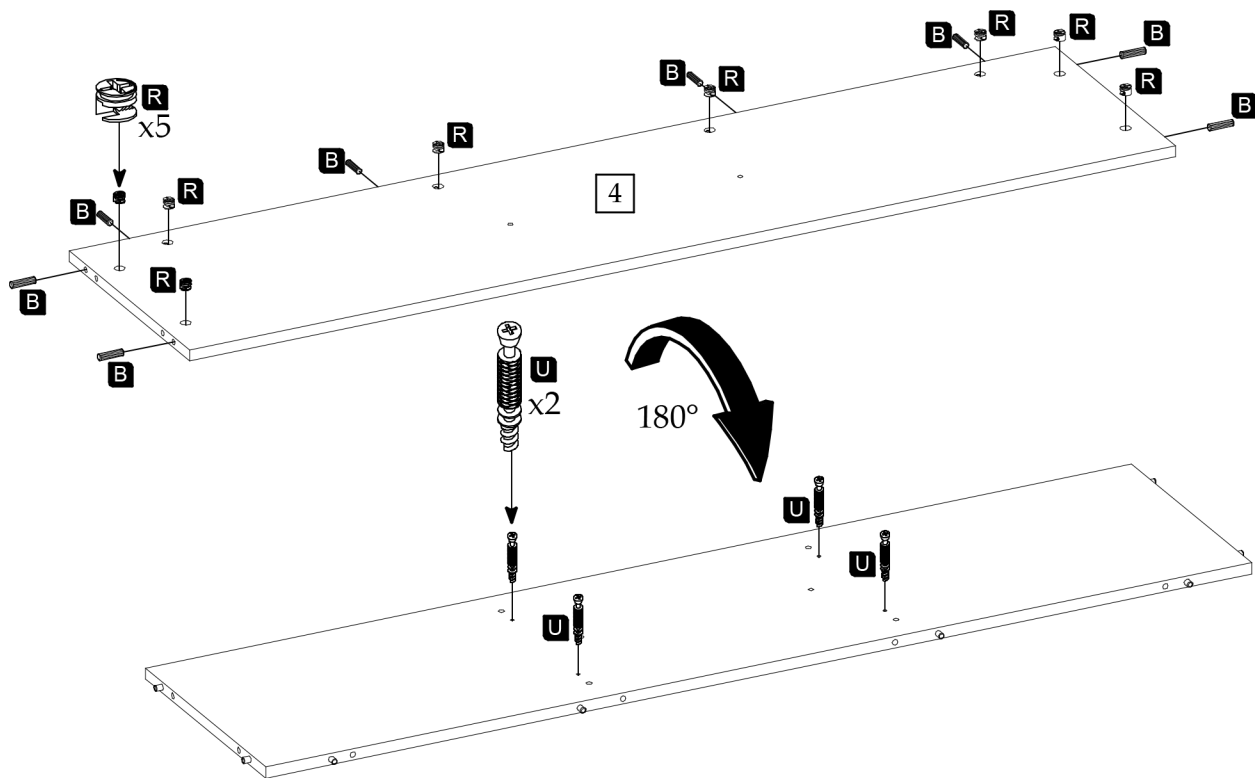

LANZETTE

Typ E

110 min

Element symbol	Measurements				Code	Paket
1	1500	407	22	1	1001	1/3
2	867	375	16	1	1002	2/3
3	867	375	16	1	1003	2/3
4	1459	355	16	1	1004	1/3
5	500	100	16	1	1006	2/3
6	751	354.5	16	1	1007	1/3
7	751	354.5	16	1	1008	1/3
8	494	350	16	2	N/A	1/3
9	350	160	16	3	1011	1/3 2/3
10	380.5	160	16	3	1012	2/3

11	350	160	16	3	1013	1/3
12	394.5	346	3	3	N/A	3/3
13	774	454	3	1	1005	2/3
14	774	509	3	2	N/A	2/3
15	696	450	19	2	3001	3/3
16	450	230	19	3	3002	3/3
17	867	65	22	1	3003	2/3
18	867	65	22	1	3004	2/3
19	1362	50	22	1	3005	1/3
20	1362	50	22	1	3006	1/3

1

2

3

4

5

6

7

8